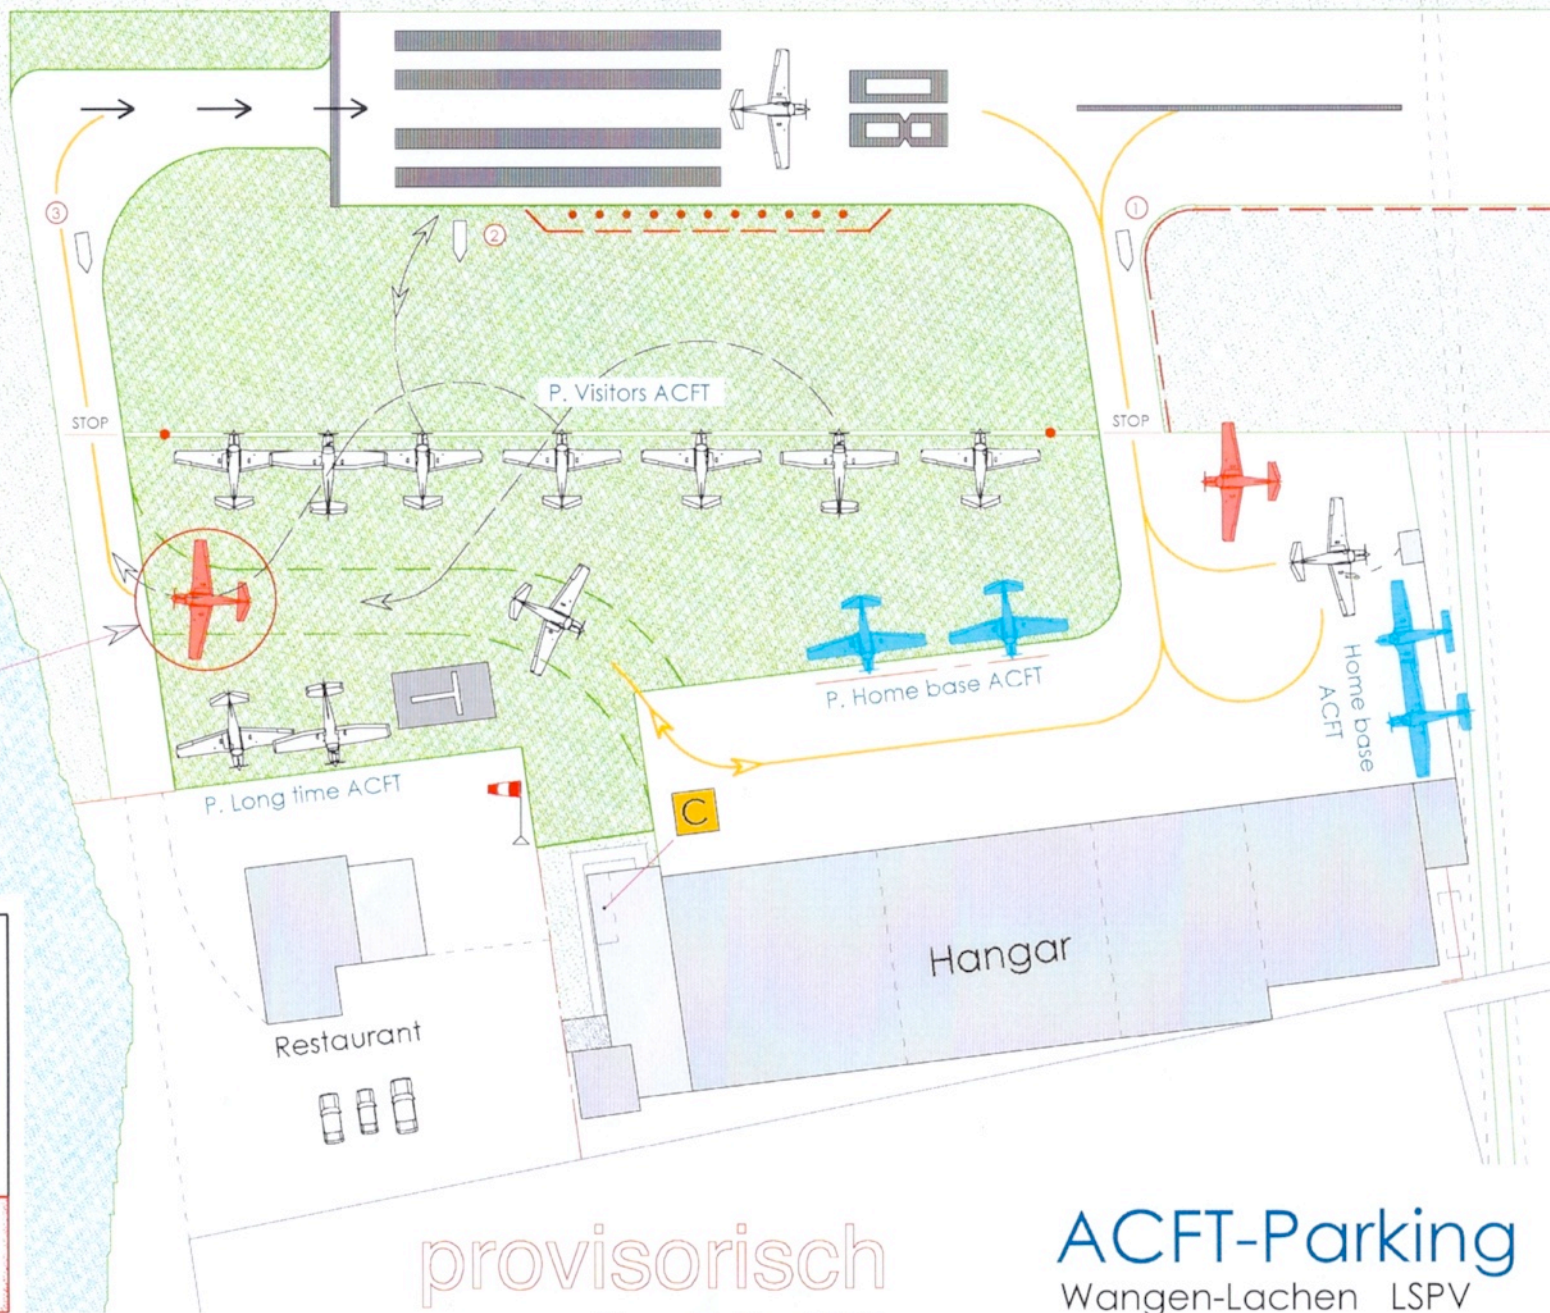

ZÜRICHSEE

ACHTUNG:
ab sofort
NEUE run up Pos!

	Exit 1 ... 3
	Rasen berollbar MTOM 2To.
	run up Pos.
VORSICHT: Propellerwind NICHT in Restaurant/Hangar blasen!	

provisorisch
Stand März 2012

ACFT-Parking
Wangen-Lachen LSPV
M 1:500